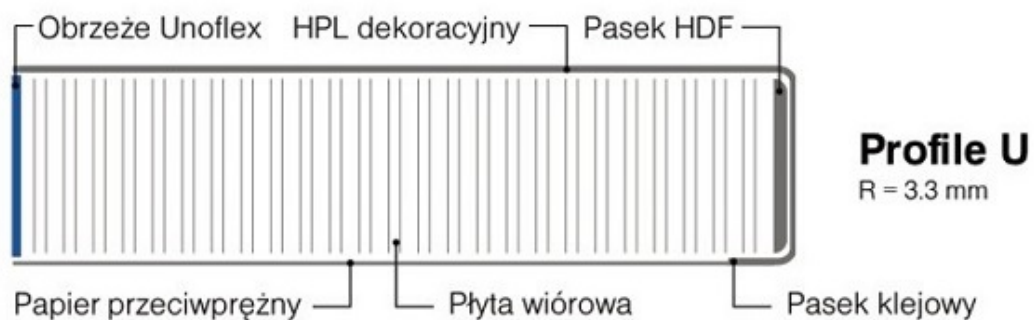

Profile blatów roboczych:

600 mm

Błaty kuchenne
Tak

Łatwe w czyszczeniu
Tak

Higieniczne
Tak

Odporne na zabrudzenia
Tak

Odporne na wysoką temperaturę
Tak

W celu zlecenia pocięcia blatu na formatki, należy skontaktować się drogą mailową.