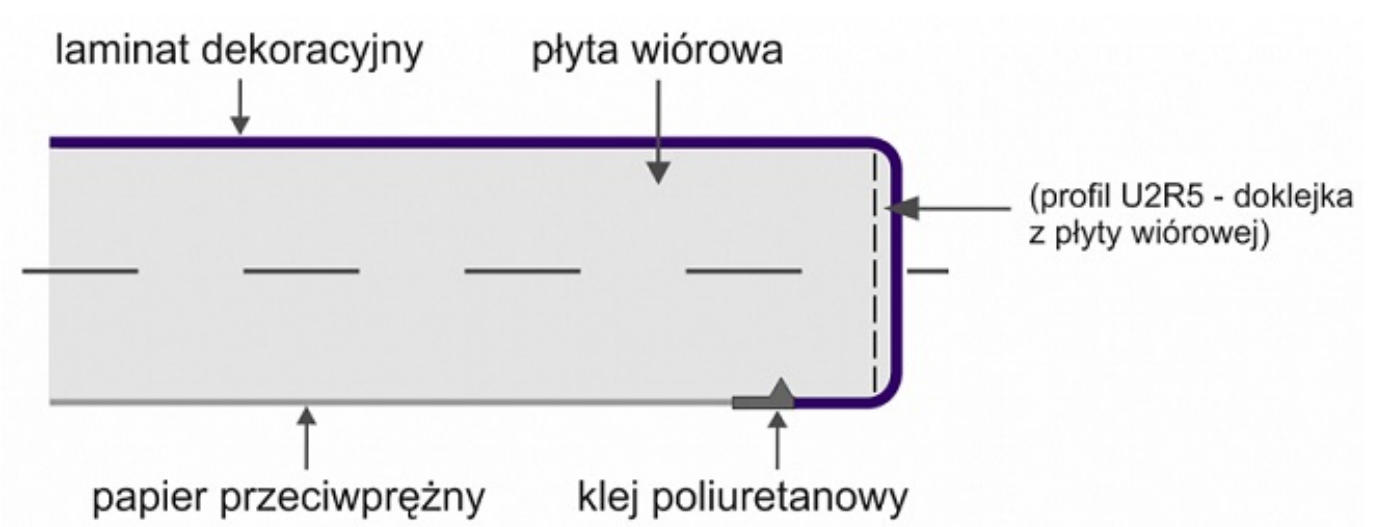

Link do produktu: <https://abc3.pl/blat-kuchenny-czarny-kamien-420x060-m-gr-28-mm-999-st89-p-1042.html>

Blat kuchenny Czarny kamień 4.20x0.60 m, gr. 28 mm, 999 ST89

Cena	89,90 zł
Dostępność	Dostępny
Czas wysyłki	4 dni
Numer katalogowy	999 28
Kod EAN	20127152
koszt wysyłki	1mb -50zł. , do 2mb -10zł , pow.2 mb-380zł.

Dziękujemy za zrozumienie.

Blat kuchenny Czarny Kamień
wymiary: **4,20x0,60 mb gr. 28 mm**
symbol : **999 ST89**

Producent	JUAN
Wymiary	4,20 x 0,60 mb
Grubość	28 mm
Promień zaoblęcia	U2R5
Powierzchnia	2,52 m ²
Struktura	FP