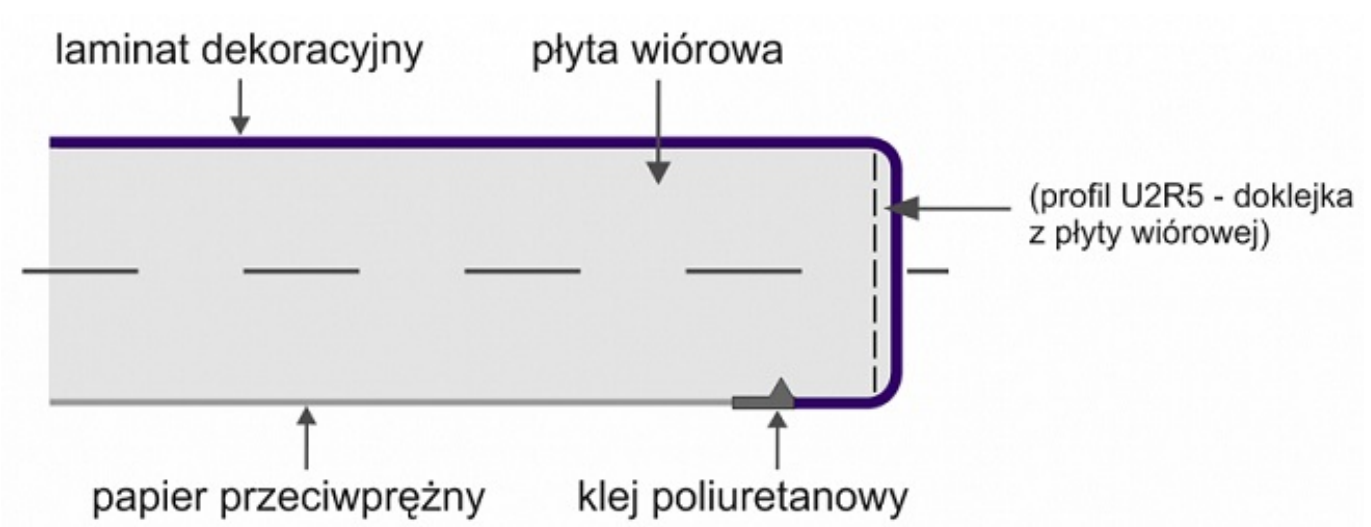

Link do produktu: <https://abc3.pl/blat-kuchenny-czarny-kamien-420x060-m-gr-38-mm-999-st82-p-1041.html>

Błat kuchenny Czarny kamień 4.20x0.60 m, gr. 38 mm, 999 ST82

Cena	119,90 zł
Dostępność	Dostępny
Czas wysyłki	4 dni
Numer katalogowy	999 60
Kod EAN	20097806
koszt wysyłki	1mb -50zł. , do 2mb -10zł , pow.2 mb-380zł.

Dziękujemy za zrozumienie.

Błat kuchenny Czarny Kamień
wymiary: **4,20x0,60 mb gr. 38 mm**
symbol : **999 ST82**

Producent	JUAN
Wymiary	4,20 x 0,60 mb
Grubość	38 mm
Promień zaoblęcia	U2R5
Powierzchnia	2,52 m ²
Struktura	FP