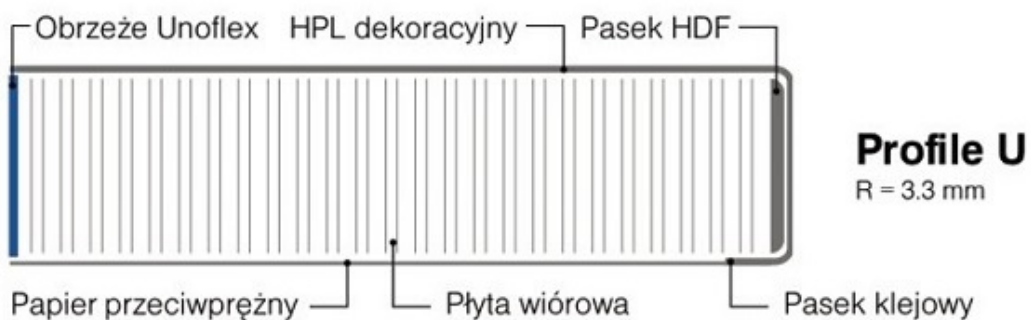

Profile blatów roboczych:

600 mm

Błaty kuchenne
Tak

Łatwe w czyszczeniu
Tak

Higieniczne
Tak

Odporne na zabrudzenia
Tak

Odporne na wysoką
temperaturę
Tak

W celu zlecenia pocięcia blatu na formatki, należy skontaktować się drogą mailową.