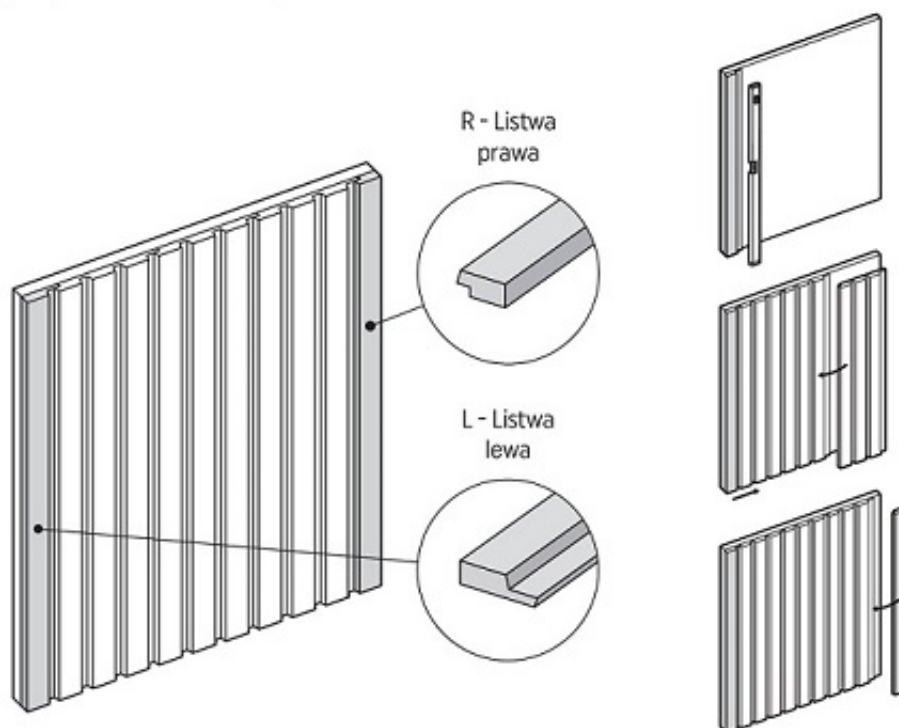

Link do produktu: <https://abc3.pl/listwa-wykoŃczeniowa-lewa-linerio-vox-mocca-p-413.html>

Listwa wykoŃczeniowa lewa LINERIO VOX, Mocca

Cena	31,90 zł
Dostępność	Dostępny
Czas wysyłki	3 dni
Numer katalogowy	A04-0110920
Kod EAN	5905952270493

Opis produktu

Listwa wykoŃczeniowa LINERIO, lewa VOX

Listwy LINERIO, podobnie jak panele lamelowe, wykonane zostały z polistyrenu, pokrytego nadrukiem drewnopodobnym. Dedykowane do wykoŃczenia paneli lamelowych, montowane są również na klej. Do każdego wariantu paneli, można dobrać listwę lewą i [prawa](#) oraz listwę uniwersalną, służącą do wykoŃczenia paneli, zarówno od góry jak i od dołu.

Wymiary	S-LINE	M-LINE	L-LINE
Długość	2650 mm	2650 mm	2650 mm
Szerokość	28 mm	42 mm	61 mm
Głębokość	12 mm	12 mm	21 mm

Montaż z wykorzystaniem listew bocznych

Produkt posiada dodatkowe opcje:

Wersja: S-LINE , M-LINE , L-LINE