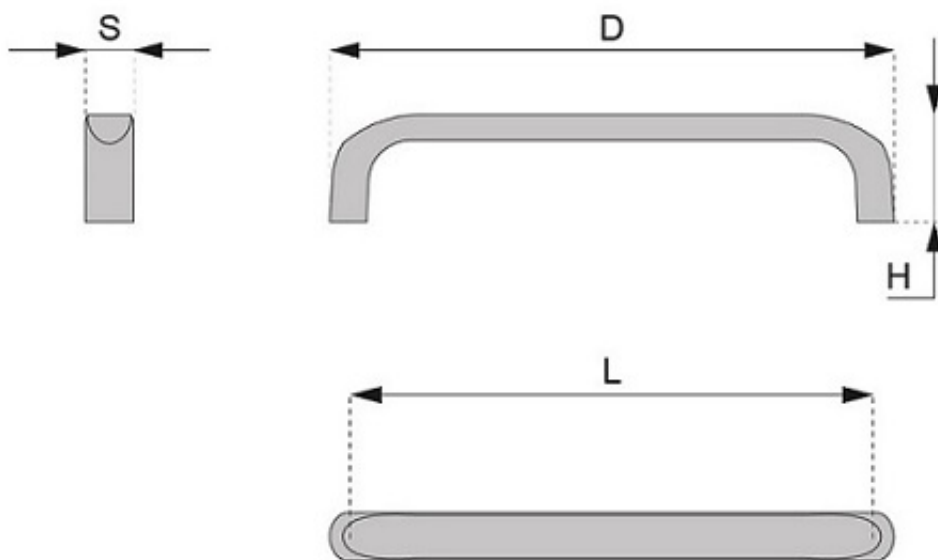

#### Uchwyt meblowy UM-028 P2, czarny mat, ATM

**Kolor:** czarny mat

**Dostępne rozstawy:** 96 mm, 128 mm

---

#### Wymiary:

**96 mm**

D - 105 mm, H - 25 mm, S -  
13 mm

**128 mm**

D - 136 mm, H - 25 mm, S -  
13 mm

---

Produkt posiada dodatkowe opcje:

**Rozstaw:** 96 mm , 128 mm