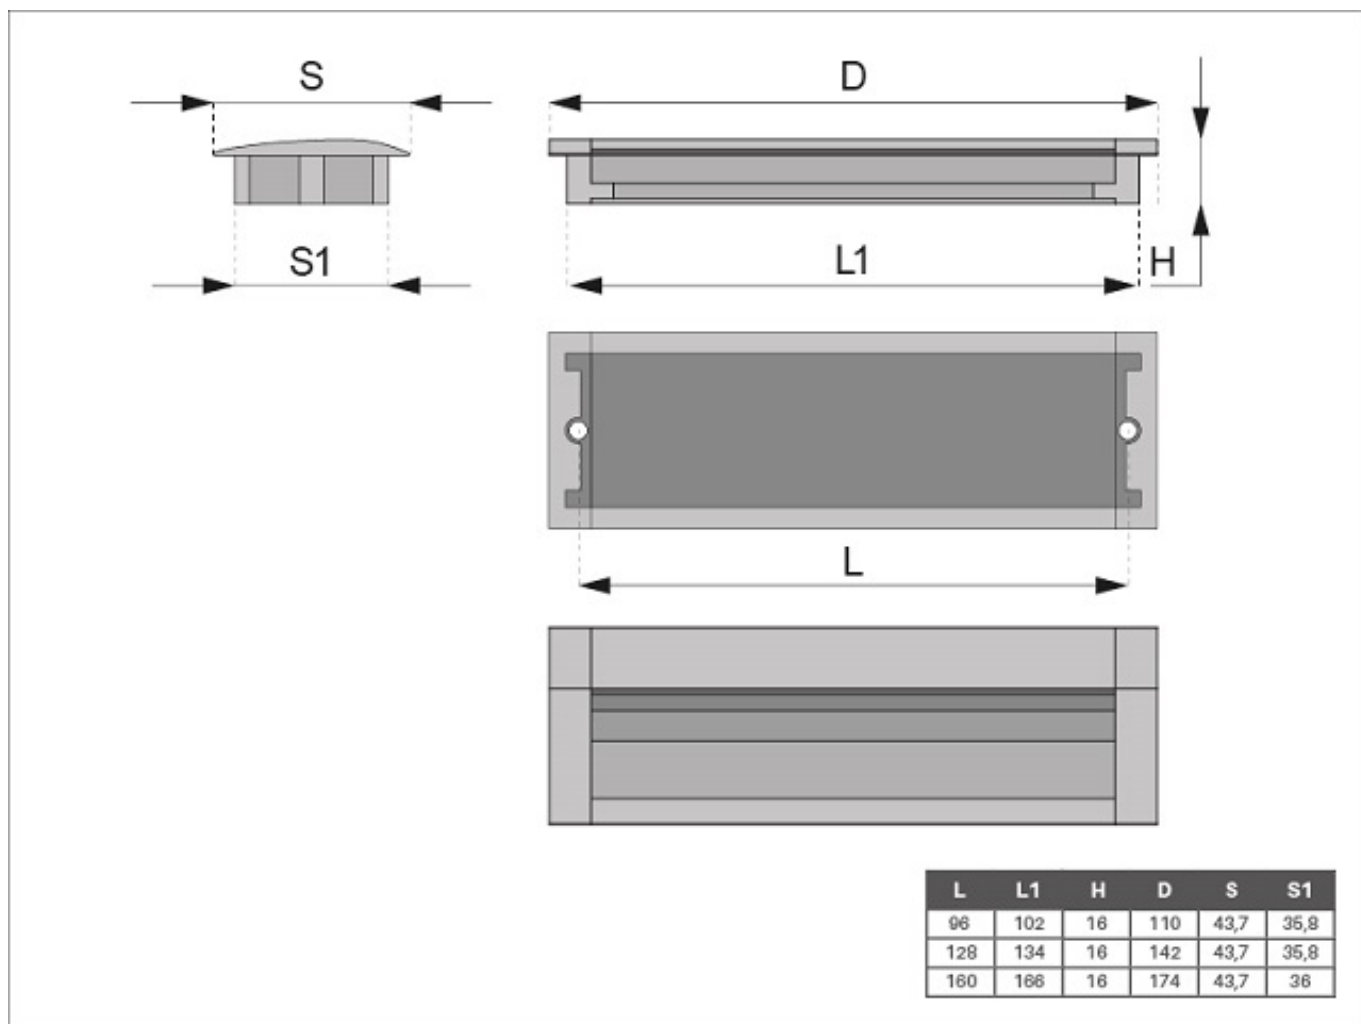

Dane aktualne na dzień: 24-04-2025 15:30

Link do produktu: <https://abc3.pl/uchwyt-meblowy-wpuszczany-um-010-czarny-mat-p-482.html>

Uchwyt meblowy, wpuszczany UM-010 czarny mat

Cena	9,20 zł
Dostępność	Dostępny
Czas wysyłki	48 godzin
Numer katalogowy	UM-010 L-96
Kod EAN	20018788

Opis produktu

Uchwyt meblowy, wpuszczany UM-010 czarny mat

Dostępny rozstaw: 96 mm, 128 mm, 160 mm

Produkt posiada dodatkowe opcje:

Rozstaw: 96 mm , 128 mm , 160 mm