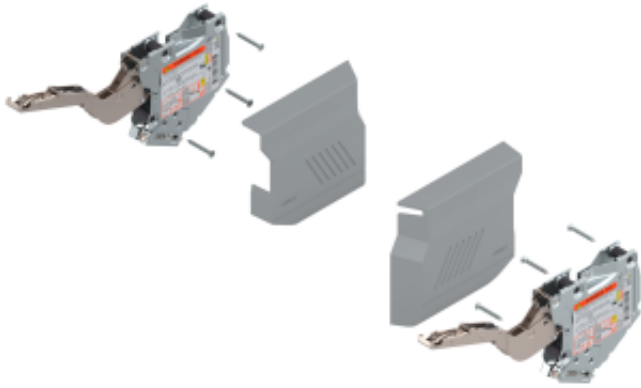

Link do produktu: <https://abc3.pl/zestaw-silownikow-aventos-hk-s-20k2b0002-szary-blum-p-330.html>

Zestaw siłowników Aventos HK-S 20K2B00.02 szary BLUM

Cena	126,90 zł
Dostępność	Dostępny
Czas wysyłki	48 godzin
Numer katalogowy	20K2B00.02
Kod EAN	9009494015171

Opis produktu

Zestaw siłowników Aventos HK-S 20K2B00.02 szary BLUM

Siłownik **Aventos HK-S** to wytrzymały system, pozwalający na komfortowe użytkowanie małych szafek zamontowanych nad lodówką lub szafą. Montaż, bez konieczności otworów pod zawiasy puszkowe, odbywa się niezwykle szybko i sprawnie. **Aventos HK-S** posiada wbudowaną funkcję cichego domyku, dzięki czemu front zamyka się delikatnie. Regulacja siły otwierania i zamykania przebiega za pomocą śruby regulacyjnej w siłowniku.

Współczynnik mocy LF	220-550 przy 2 szt.
Min. głębokość korpusu	163 mm
Materiał	stal
Mocowanie w korpusie	na wkręty
Symetryczne	tak
Kąt otwarcia	107°

Zestaw zawiera:

- Zestaw siłowników Aventos HK-S - 2 szt.
- Zaślepki jasnoszare - 2 szt.
- Wkręty do płyty wiórowej - 8 szt.